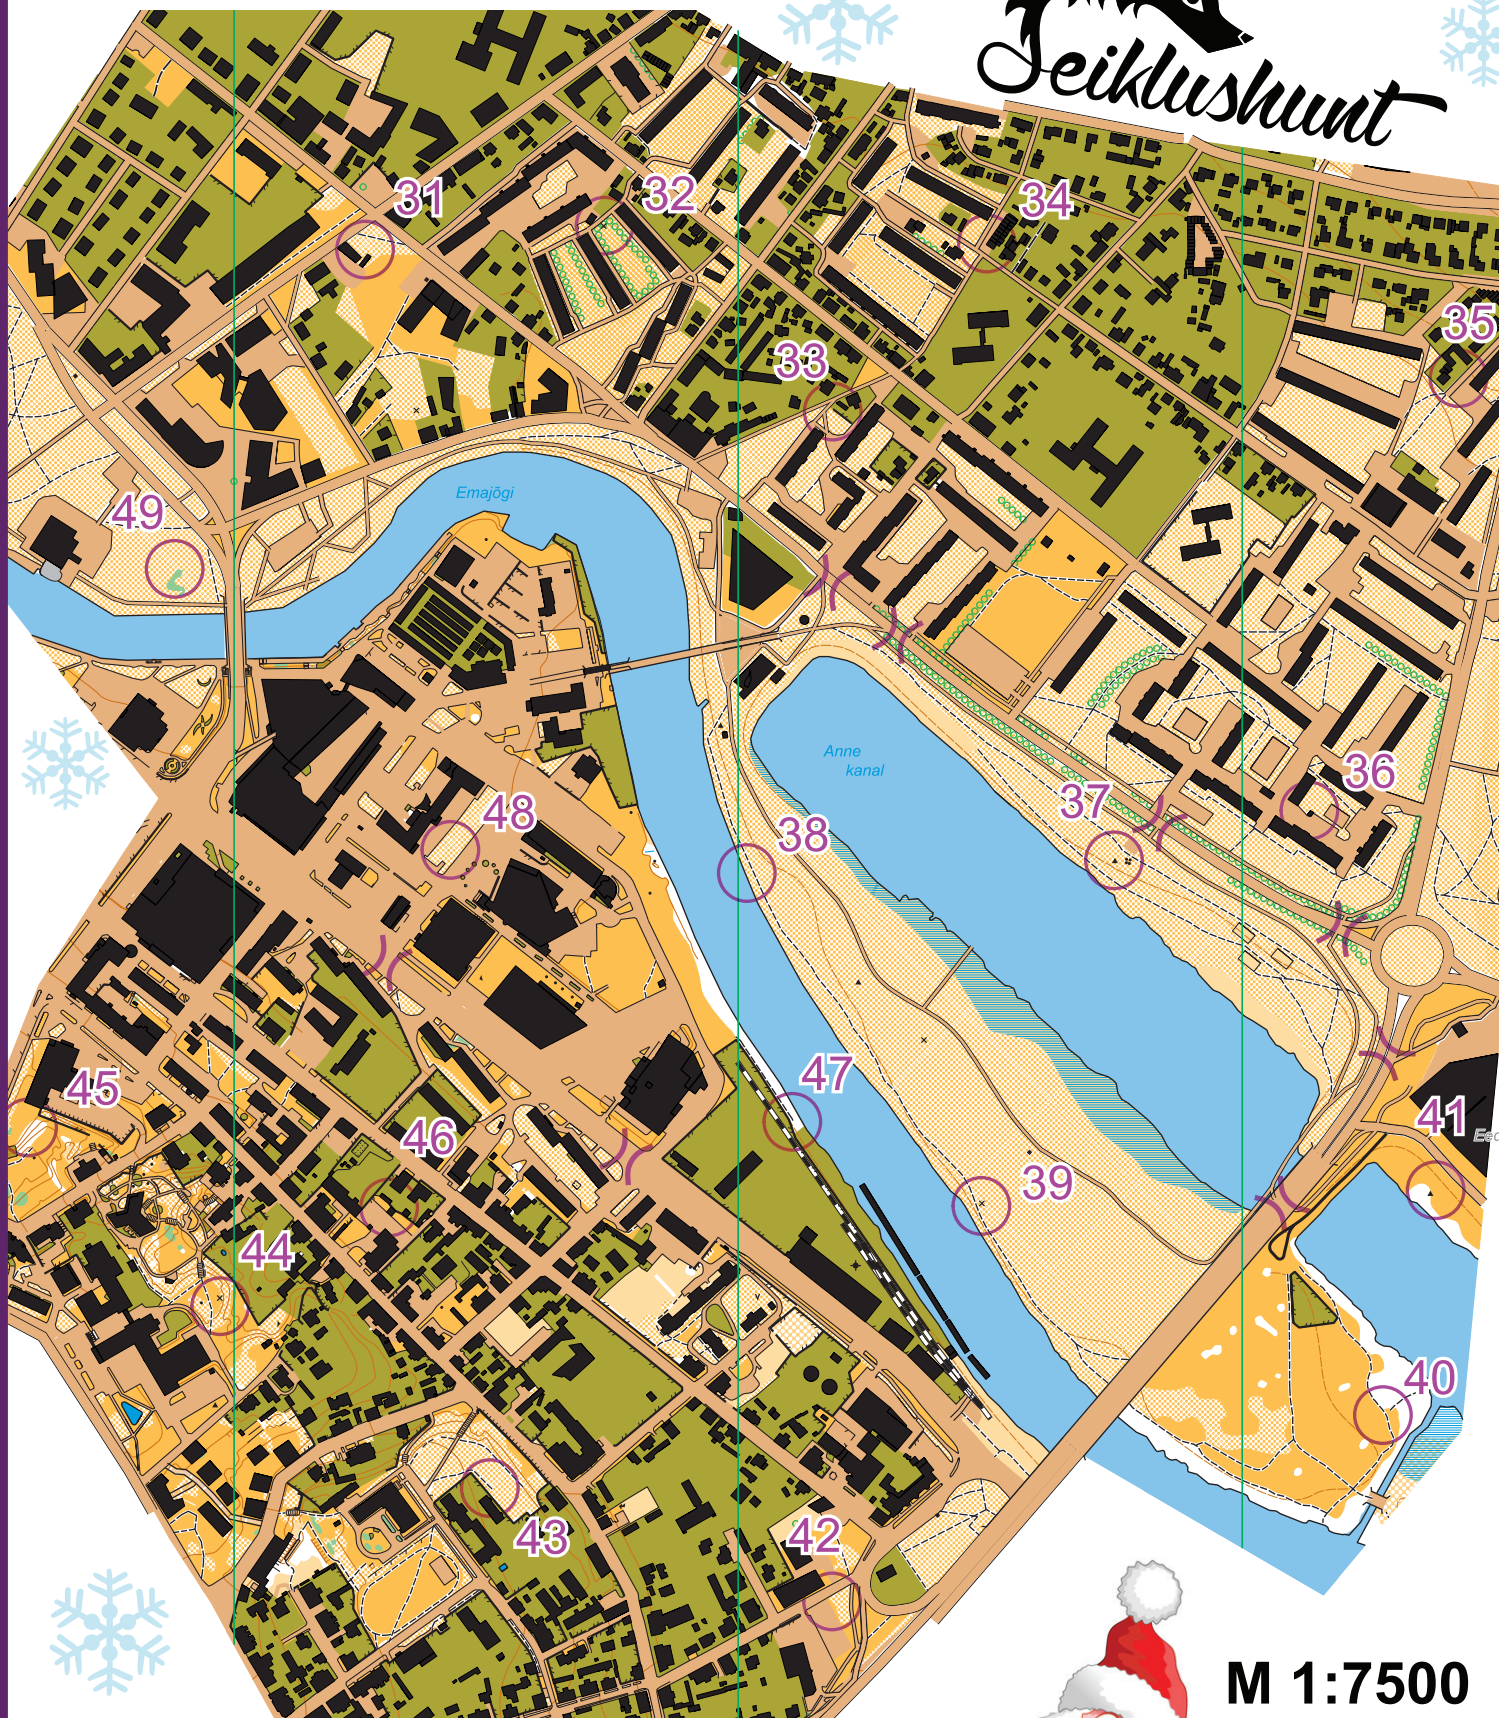

SEIKLUSHUNDI JÕULURADA 2021

<https://seiklushunt.ee/joulurada/>

M 1:7500

31	⬆		
32	✕		
33	⬆		
34	■		└
35	✕		
36	■		└
37	▲		

38	⬆		
39	✕		
40	↗		↘
41	⬆		
42	⬆		
43	↗		↘
44	✕		

45	☞		○
46	■		└
47	☞		↘
48	☞		
49	☞		○

Punkte võib läbida vabas järjekorras ja soovitud hulgal!
Läbides punktid järjekorras = 6,6km linnulennult