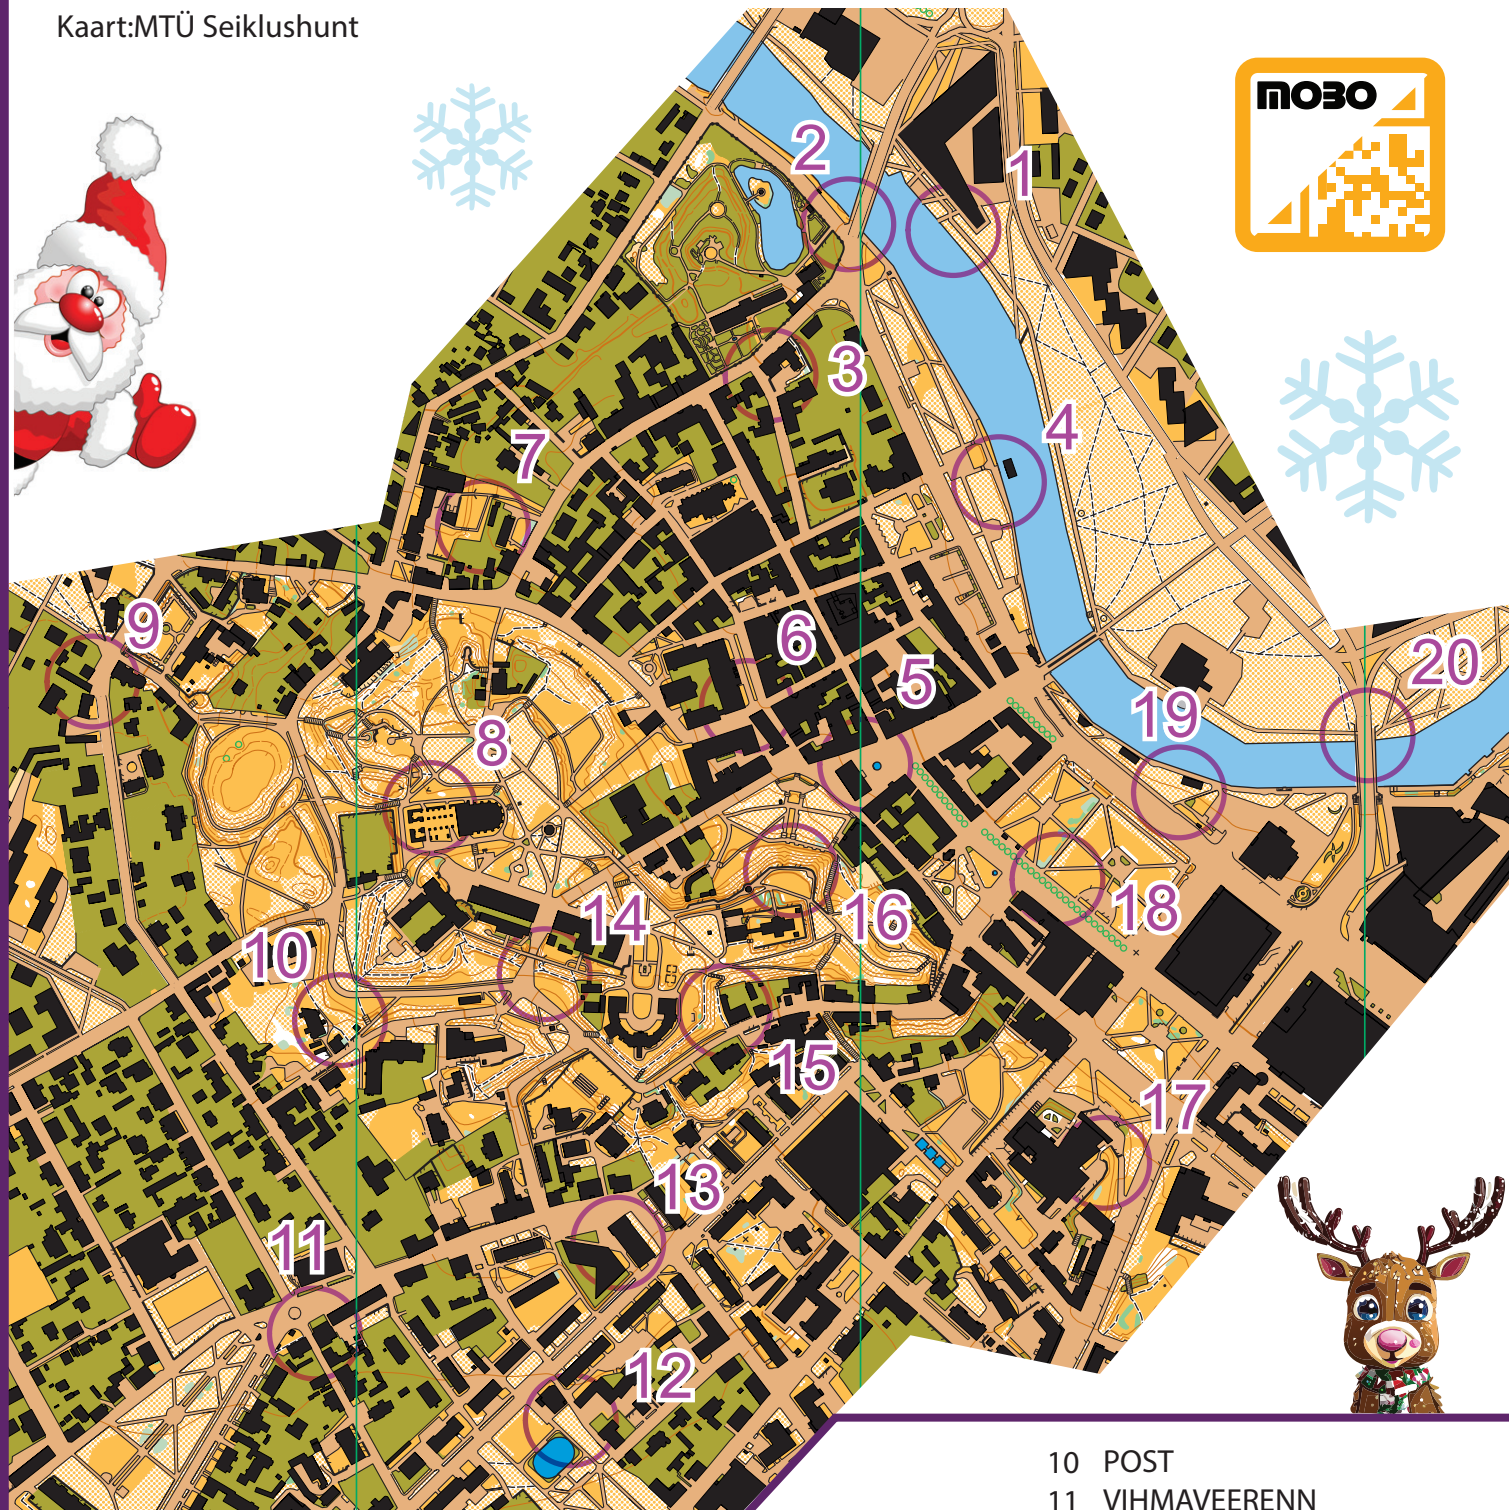

# SEIKLUSHUNDI JÕULURADA 2024

<https://seiklushunt.ee/joulurada/>

M 1:7500

Kaart:MTÜ Seiklushunt

Punkte võib läbida vabas järjekorras ja soovitud hulgal!

Läbides punktid järjekorras = 4.8km linnulennult

- |   |                     |    |                       |
|---|---------------------|----|-----------------------|
| 1 | PIIRDE ÄÄR(VÄLJAS)  | 10 | POST                  |
| 2 | SILLAPOST           | 11 | VIHMAVEERENN          |
| 3 | VIHMAVEERENN        | 12 | PUU                   |
| 4 | PIIRDE OTS          | 13 | VIHMAVEERENN          |
| 5 | VÄLJAKU PIIRDE POST | 14 | KÄSIPUU OTS           |
| 6 | VIHMAVEERENN        | 15 | VIHMAVEERENN          |
| 7 | AED                 | 16 | PIIRE                 |
| 8 | VIHMAVEERENN        | 17 | POST                  |
| 9 | AIA OTS             | 18 | PUU                   |
|   |                     | 19 | PUU                   |
|   |                     | 20 | SILLA ALL(METALLSEIN) |